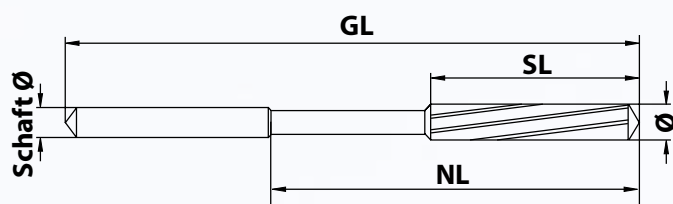

VHM-REIBAHLEN

1/100-Reibahlen, rechtsschneidend mit Linksdrall nach Werksnorm (ähnlich DIN 212). Von 0,1-0,48 mm 1/100 steigend, danach 1/1000 steigend.
Lagermäßig in hoher Stückzahl bevorratet und deshalb besonders schnell lieferbar. Wenn Sie bis 11 Uhr bestellen, erfolgt der Versand in der Regel noch am selben Tag.

Ø	Toleranz
0,10 - 3,00	0/ + 0,003
3,01 - 6,00	0/ + 0,004
6,01 - 20,00	0/ + 0,005

Richtwerte für VHM-Maschinenreibahlen

Vorschub pro Umdrehung

Werkstoff	Vc (m/min)	2 mm	6 mm	10 mm	14 mm
Stahl - 700 N	20 - 25	0,10	0,12	0,18	0,18
Stahl - 1100 N	12 - 18	0,08	0,10	0,18	0,18
Stahl - 1400 N	10 - 15	0,08	0,09	0,15	0,20
Rostfreie Stähle	7 - 12	0,07	0,10	0,12	0,15
Titan	6 - 10	0,07	0,10	0,12	0,15
Aluminium < 160 HB	40 - 60	0,15	0,18	0,25	0,30
Guss mit Lamellengraphit < 180 HB	30 - 40	0,10	0,12	0,20	0,20
Guss mit Kugelgraphit < 180 HB	30 - 40	0,10	0,12	0,20	0,20
Hartguss < 180 HB	8 - 10	0,07	0,10	0,15	0,18
Sonderlegierungen < 260 HB	6 - 10	0,07	0,10	0,12	0,15
Bronze	20 - 25	0,15	0,18	0,22	0,35
Kupfer	25 - 30	0,12	0,18	0,20	0,25
Messing	35 - 40	0,20	0,22	0,30	0,35

VHM-REIBAHLEN

1/100-Reibahlen, rechtsschneidend mit Linksdrall nach Werksnorm (ähnlich DIN 212).
Von 0,1-0,48 mm 1/100 steigend, danach 1/1000 steigend.

Preisliste für VHM-Reibahlen

Ø	GL	Schaft	SL	NL	Z	EURO/1-4 St.	EURO/5-9 St.	EURO/10-49 St.	EURO/ab 50 St.
0,10 - 0,19	35	1,5	10 x D	10 x D	3	87,43 €	79,49 €	76,40 €	73,11 €
0,20 - 0,29	35	1,5	10 x D	10 x D	3	79,49 €	72,26 €	69,45 €	66,47 €
0,30 - 0,48	35	1,5	5	10	4	72,28 €	65,69 €	63,11 €	60,42 €