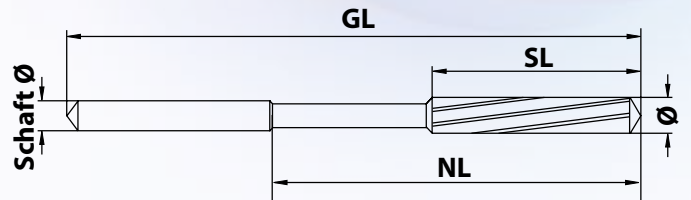

**AB 1. AUGUST 2022
TEUERUNGSZUSCHLAG 15%**

VHM-REIBAHLEN

1/100-Reibahlen, rechtsschneidend mit Linksdrall nach Werksnorm (ähnlich DIN 212). 1/1000 steigend. Lagermäßig in hoher Stückzahl bevorratet und deshalb besonders schnell lieferbar. Wenn Sie bis 11 Uhr bestellen, erfolgt der Versand in der Regel noch am selben Tag.

Preisliste für VHM-Reibahlen

Ø	GL	Schaft	SL	NL	Z	EURO/1-4 St.	EURO/5-9 St.	EURO/10-49 St.	EURO/ab 50 St.
6,61 - 6,87	80	6	30	49	6	71,75 €	69,44 €	67,11 €	63,65 €
6,88 - 7,20	95	7	35	59	6	77,73 €	75,22 €	72,71 €	68,97 €
7,21 - 7,87	95	7	35	59	6	87,70 €	84,88 €	82,04 €	77,80 €
7,88 - 8,20	100	8	35	64	6	95,66 €	92,59 €	89,49 €	84,88 €
8,21 - 8,70	100	8	35	64	6	105,64 €	102,23 €	98,83 €	93,71 €
8,71 - 8,87	100	8	35	64	6	109,61 €	106,09 €	102,54 €	97,24 €
8,88 - 9,20	100	9	35	64	6	111,61 €	108,01 €	104,41 €	99,00 €
9,21 - 9,70	100	9	35	64	6	115,59 €	111,88 €	108,16 €	102,54 €
9,71 - 9,87	100	9	35	64	6	123,58 €	119,60 €	115,60 €	109,62 €
9,88 - 10,70	100	10	35	64	6	133,53 €	129,24 €	124,93 €	118,46 €
10,71 - 10,87	100	10	35	64	6	137,53 €	133,11 €	128,66 €	122,01 €
10,88 - 11,20	100	11	35	64	6	141,51 €	136,95 €	132,38 €	125,54 €
11,21 - 11,70	100	11	35	64	6	145,49 €	140,82 €	136,11 €	129,08 €
11,71 - 11,87	100	11	35	64	6	151,48 €	146,60 €	141,54 €	134,38 €
11,88 - 12,60	100	12	35	64	6	157,44 €	152,37 €	147,30 €	139,67 €
12,61 - 12,87	100	12	35	64	6	167,43 €	162,04 €	156,64 €	148,53 €
12,88 - 13,87	100	13	35	64	6	167,43 €	162,04 €	156,64 €	148,53 €
13,88 - 14,10	100	14	35	64	6	227,54 €	220,71 €	214,19 €	207,83 €
14,11 - 15,10	100	14	35	64	6	242,71 €	236,66 €	230,94 €	225,58 €
15,11 - 15,87	100	14	35	64	6	248,77 €	242,13 €	235,77 €	229,70 €
15,88 - 16,10	100	16	35	64	6	248,77 €	242,10 €	235,74 €	229,67 €
16,11 - 17,87	100	16	35	64	6	285,18 €	279,34 €	273,81 €	268,79 €
17,88 - 18,10	100	18	35	64	6	285,18 €	279,30 €	273,77 €	268,75 €
18,11 - 19,87	100	18	35	64	6	356,66 €	350,14 €	341,18 €	335,57 €
19,88 - 20,10	100	20	35	64	6	356,66 €	350,14 €	341,18 €	335,57 €

Alle Preise netto exklusive der gesetzlichen Mehrwertsteuer, Versand und Verpackung. Mit Erscheinen dieser Preisliste verlieren alle vorherigen Preislisten ihre Gültigkeit. Druckfehler, Irrtümer und kurzfristige Preisänderungen vorbehalten. Maße können produktionsbedingten Streuungen unterliegen. Technische Änderungen vorbehalten.